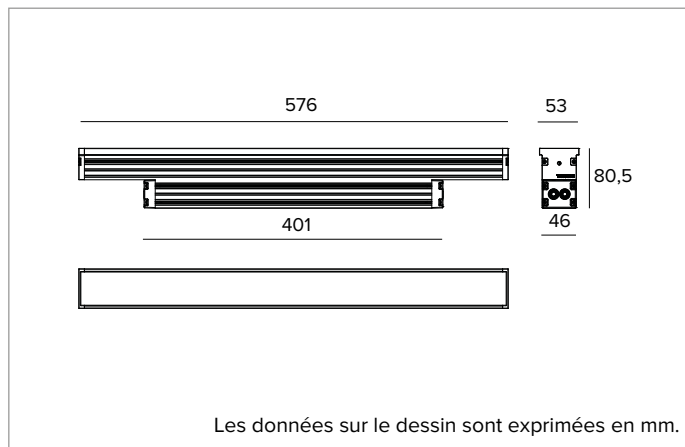

1E3272EL | JEDI COMPACT Outdoor Projecteur

Projecteur LED linéaire orientable

	2700K	H(m)	D1(m)	D2(m)	E _{max} (lx)		
	Ra80	76°	15°				
Fixture Power	28W	1	1.55	0.26	5169		
Source Flux	3230lm	2	3.10	0.51	1292		
Fixture Flux	2684lm	3	4.65	0.77	574		
Efficacy	96lm/W	4	6.21	1.02	323		
TS1088	I _{max} =1600cd/klm	I _{max}	5169cd	5	7.76	1.28	207

SOURCE

Cartes linéaires LED haute puissance et haute efficacité Ra80. Ra90 à la demande.

La classe d'efficacité énergétique du produit : E

Puissance nominale : 24W

Flux nominal : 3230lm

Indice de rendu des couleurs : 80

Rf : 83

Rg : 97,3

CCT nominale : 2700K

SDCM : 3

Durée utile (L80/B10) : >50000h tq +25°C

CARACTÉRISTIQUES DE L'ÉCLAIRAGE

Groupe optique interne composé de lentille primaire cylindrique en verre, réflecteur en aluminium anodisé haute réflexion et filtre holographique intégré. Version Grazing.